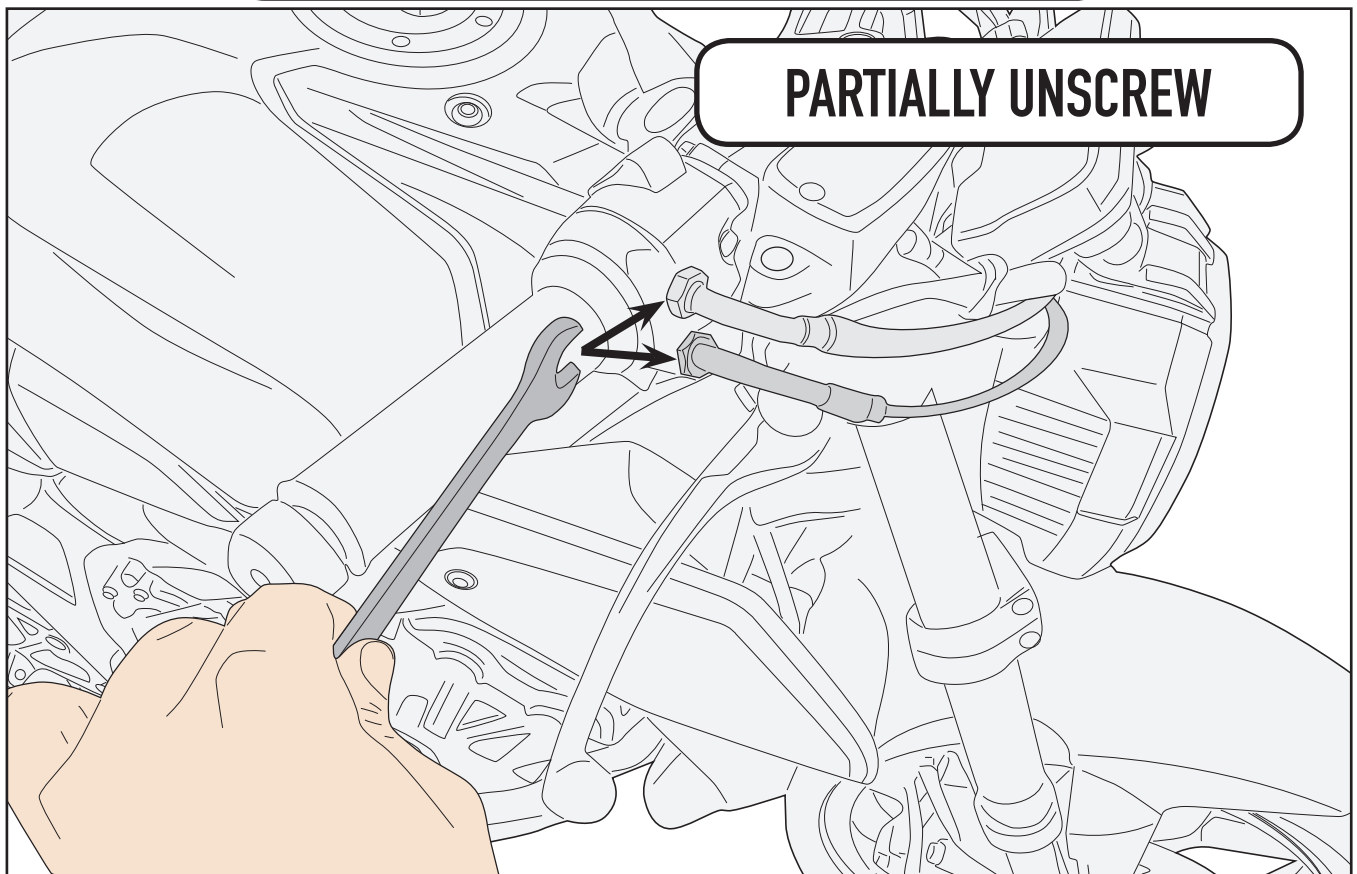

ONLY FOR CB650R 2019