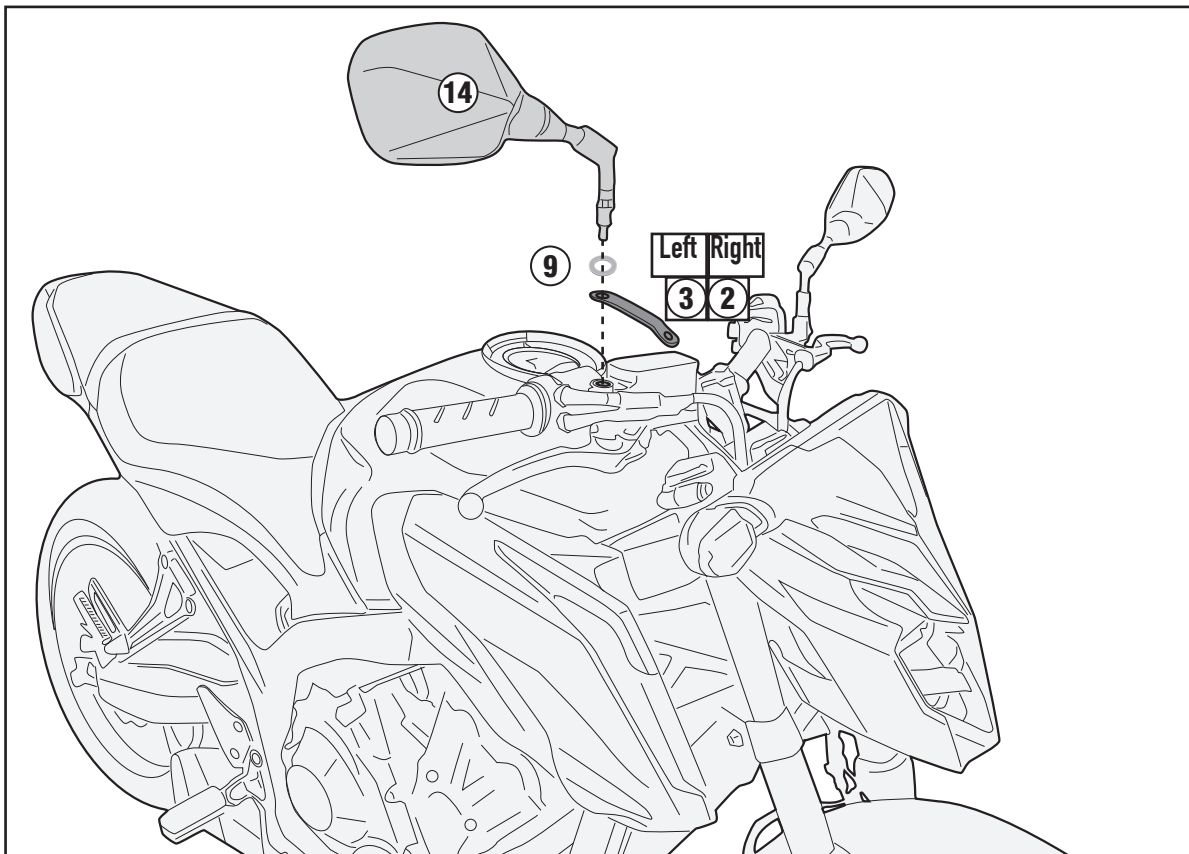

HP1159 - KHP1159

PARAMANI - HAND PROTECTOR - PROTECTION DES MAINS
HANDSCHUTZ - PROTECCIÓN DE MANO - PROTETOR DE MÃO

HONDA CB650F (2017/2018) / HONDA CB650R (2019)

PUSH DOWN A BIT