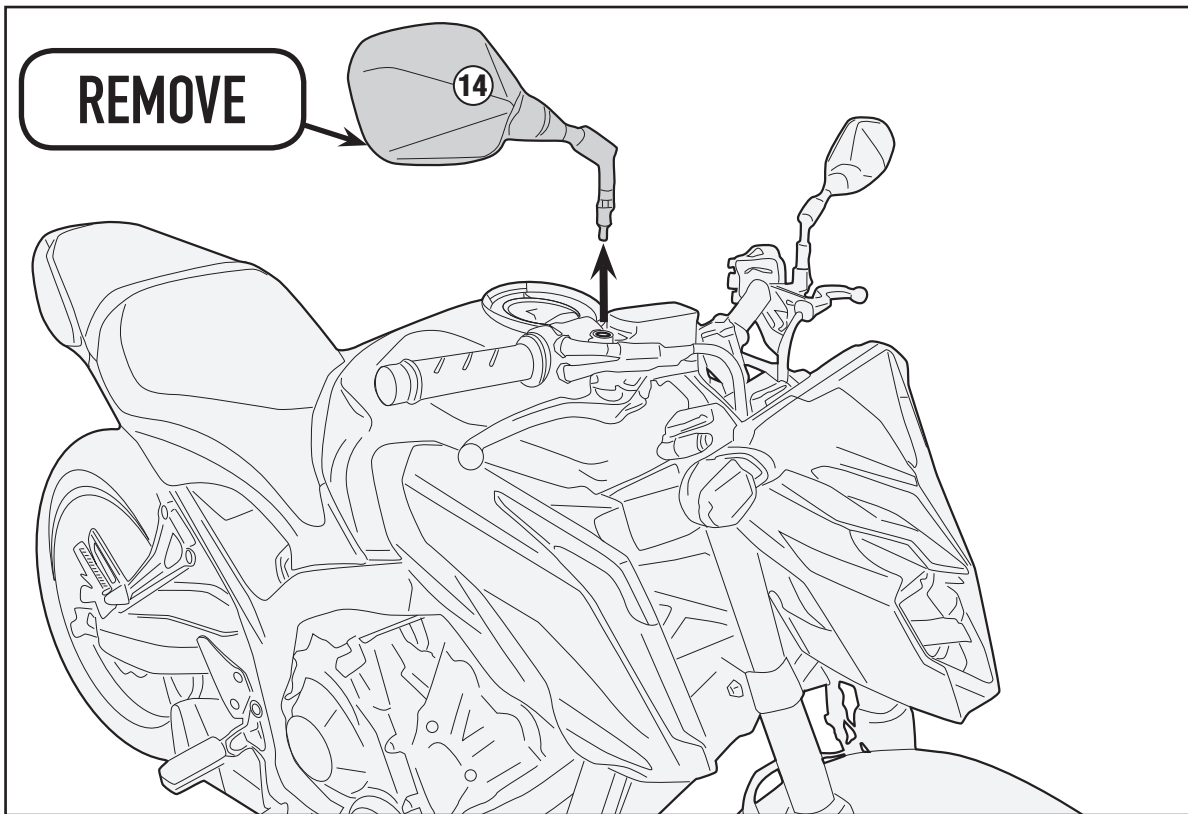

HP1159 - KHP1159

PARAMANI - HAND PROTECTOR - PROTECTION DES MAINS
HANDSCHUTZ - PROTECCIÓN DE MANO - PROTETOR DE MÃO

HONDA CB650F (2017/2018) / HONDA CB650R (2019)