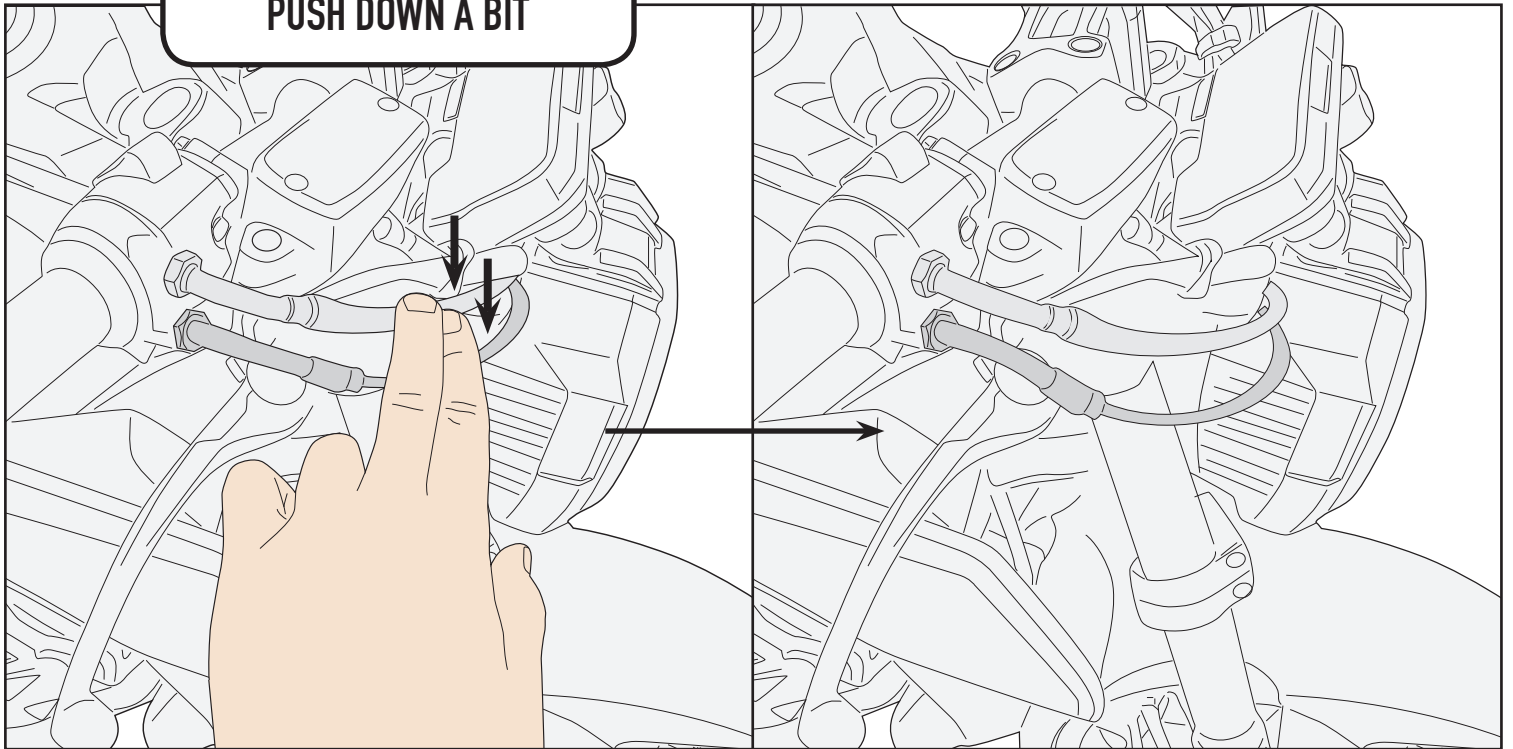

HP1159 - KHP1159

PARAMANI - HAND PROTECTOR - PROTECTION DES MAINS
HANDSCHUTZ - PROTECCIÓN DE MANO - PROTETOR DE MÃO

HONDA CB650F (2017/2018) / HONDA CB650R (2019)

PUSH DOWN A BIT