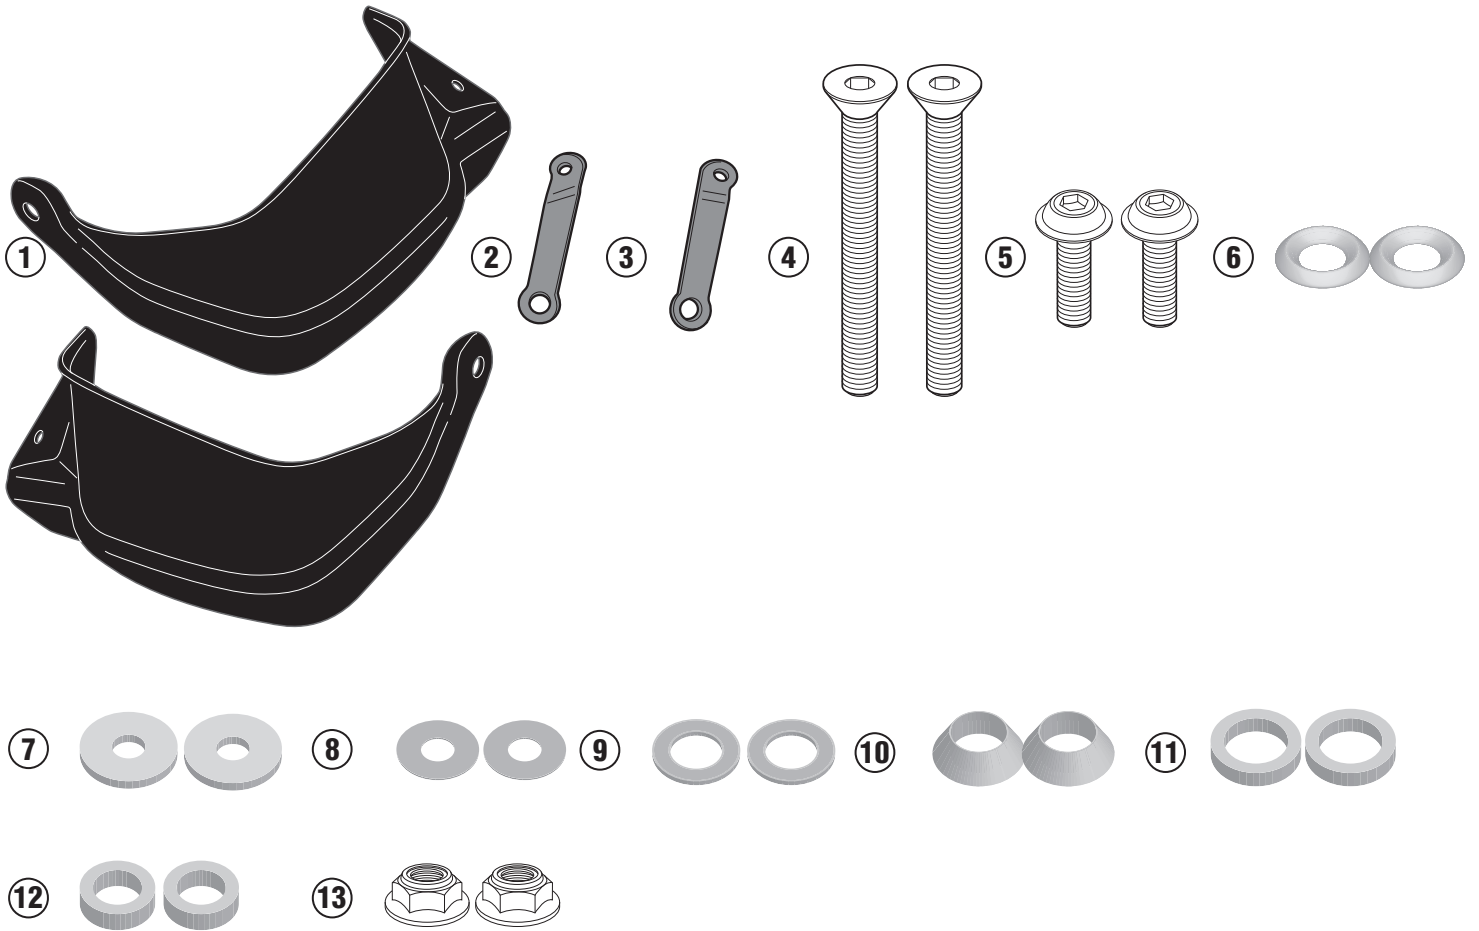

HP1159 - KHP1159

PARAMANI - HAND PROTECTOR - PROTECTION DES MAINS

HANDSCHUTZ - PROTECCIÓN DE MANO - PROTETOR DE MÃO

HONDA CB650F (2017/2018) / HONDA CB650R (2019)

N°	Descrizione	Caratteristiche	Codice	Quantità
1	Paramani - Hand Protector Protection Des Mains - Handschutz Protección De Mano - Protetor De Mão	-	-	2 (Dx;Sx)
2	Supporto - Support Support - Halterung Soporte - Apoio	-	GL2873	1 (Dx)
3	Supporto - Support Support - Halterung Soporte - Apoio	-	GL2874	1 (Sx)
4	Vite - Screw Vis - Schraube Tornillo - Parafuso	TSP M6x50	650TSP	2
5	Vite - Screw Vis - Schraube Tornillo - Parafuso	TBEIFN M6X16	616TBEIFN	2
6	Rondella Svasata - Flared Washer Rondelle Evasee - Unterlegscheibe Arandela Alargada - Arruela Cônica	-	200RON	2
7	Rondella In Gomma - Rubber Washer Rondelle En Gomme - Gummischeibe Arandela De Goma - Arruela De Borracha	-	0RONG	2
8	Rondella In Nylon - Nylon Washer Rondelle Original En Nylon - Nylonscheibe Arandela De Nylon - Arruela De Nylon	-	Z1979	2
9	Rondella Inox - Stainless Steel Washer Rondelle Inox - Rostfreie Unterlegscheibe Aus Stahl Arandela Inox - Arruela Lisa De Aço Inox	Ø10 Sp.1mm INOX	101RON	2
10	Distanziale Svasato - Flared Spacer Entretoise Evasee - Abstandsbüche Distanciador Alargado - Espaçador Cônico	Ø15x5 Foro 9mm Svasato	V230	2
11	Distanziale - Spacer Entretoise - Distanzstueck Distanciador - Espaçador	Ø12x2,5 Foro 8,5mm	C12L2,5F8,5T	2
12	Distanziale - Spacer Entretoise - Distanzstueck Distanciador - Espaçador	Ø10x3 Foro 6,5mm	C10L3F6,5T	2
13	Dado - Bolt - Ecrou Mutter - Tuerca - Porca	Dado Autobloccante Flangiato Ribassato M6	6DADIABFN	2
14	Componenti Originali - Original Parts Parties Originales - Original Bauteile Componentes Originales - Componentes Originais	-	-	-

HP1159 - KHP1159

PARAMANI - HAND PROTECTOR - PROTECTION DES MAINS
HANDSCHUTZ - PROTECCIÓN DE MANO - PROTETOR DE MÃO

HONDA CB650F (2017/2018) / HONDA CB650R (2019)