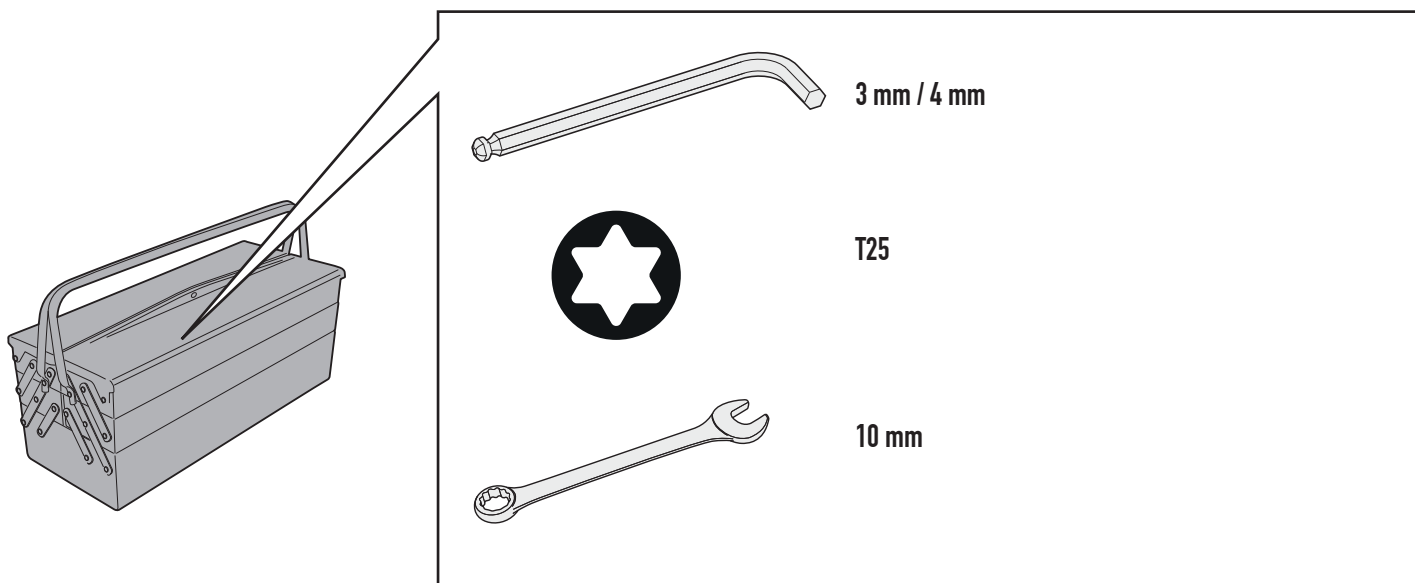

A5104A - A5104AK

ATTACCHI SPECIFICI PER - SPECIFIC FITTING KIT FOR - KIT DE MONTAGE SPECIFIQUE POUR
SPEZIFISCHER MONTAGEKIT FÜR - ANCLAJE ESPECÍFICO PARA - ANCORADOURO ESPECÍFICO

BMW S1000R (2017/2019)

N°	Descrizione	Caratteristiche	Codice	Quantità
1	Supporto - Support - Support Halterung - Soporte - Apoio	-	GL4111V	1
2	Vite - Screw Vis - Schraube Tornillo - Parafuso	TBEIFX M5X25	525TBEIFX	3
3	Vite - Screw Vis - Schraube Tornillo - Parafuso	TBEIFN M6X16	616TBEIFN	4
4	Rondella In Nylon - Nylon Washer Rondelle Original En Nylon - Nylonscheibe Arandela De Nylon - Arruela De Nylon	Foro Ø6/ Esterno Ø13 Spessore 0,5mm	Z1979	7
5	Rondella Inox - Stainless Steel Washer Rondelle Inox - Rostfreie Unterlegscheibe Aus Stahl Arandela Inox - Arruela De Aço Inox	Foro Ø5/ Esterno Ø15	515RONX	3
6	Rondella In Gomma - Rubber Washer Rondelle En Gomme - Gummischeibe Arandela De Goma - Arruela De Borracha	Foro Ø6/ Esterno Ø16 Spessore 2mm	ORONG	4
7	Distanziale - Spacer Entretoise - Distanzstueck Distanciador - Espaçado	Ø8x6 Foro 5,5mm	C8L6F5,5T	3
8	Dado - Bolt - Ecrou Mutter - Tuerca - Porca	Dado Autobloccante Flangiato Ribassato M6 (H.7mm)	6DADIABFN	4
9	Tappo - Cap Fiche - Stecker Enchufe - Capa	-	10COP	4
10	Componenti Originali - Original Parts Parties Originales - Original Bauteile Componentes Originales - Componentes Originais	-	-	-
11	Schermo Specifico - Specific Screen Écran Spécifique - Spezifischen Bildschirm Pantalla Especifica - Tela Especifica	-	-	-

A5104A - A5104AK

ATTACCHI SPECIFICI PER - SPECIFIC FITTING KIT FOR - KIT DE MONTAGE SPECIFIQUE POUR
SPEZIFISCHER MONTAGEKIT FÜR - ANCLAJE ESPECÍFICO PARA - ANCORADOURO ESPECÍFICO

BMW S1000R (2017/2019)

A5104A - A5104AK