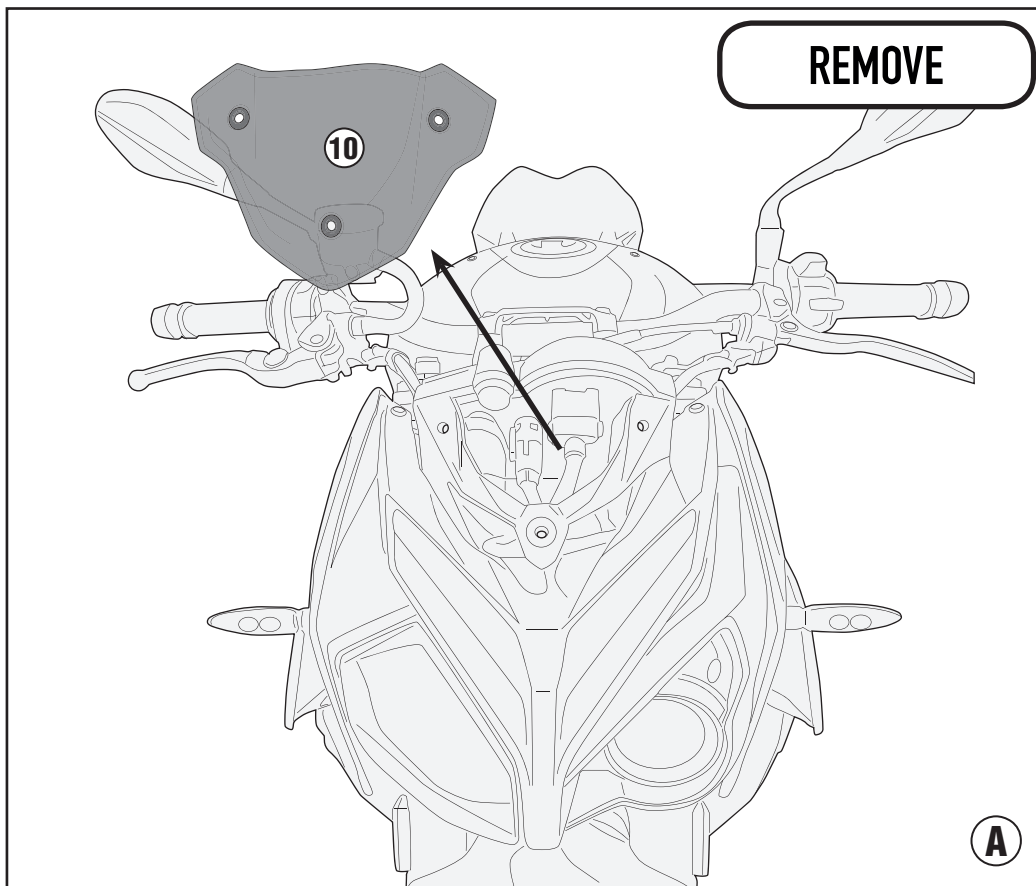

A5104A - A5104AK

ATTACCHI SPECIFICI PER - SPECIFIC FITTING KIT FOR - KIT DE MONTAGE SPECIFIQUE POUR
SPEZIFISCHER MONTAGEKIT FÜR - ANCLAJE ESPECÍFICO PARA - ANCORADOURO ESPECÍFICO

BMW S1000R (2017/2019)