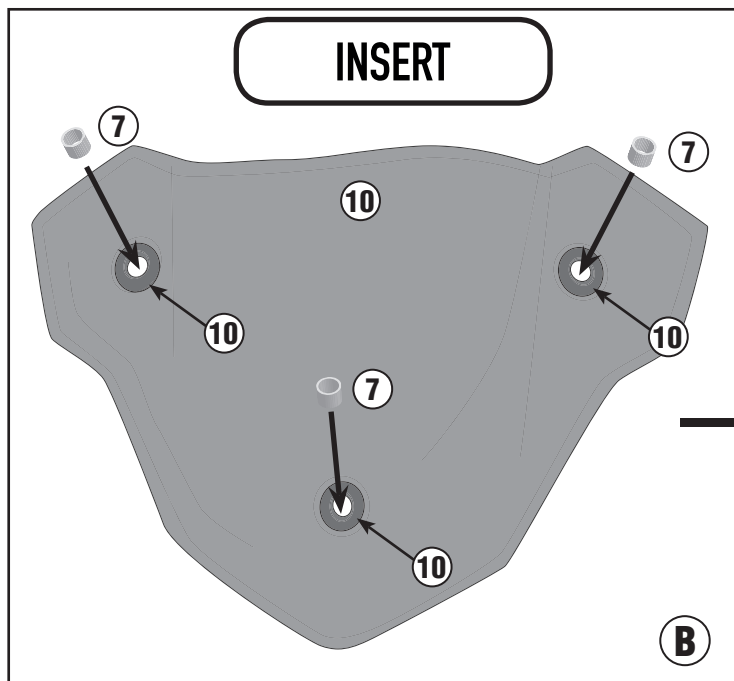

A5104A - A5104AK

ATTACCHI SPECIFICI PER - SPECIFIC FITTING KIT FOR - KIT DE MONTAGE SPECIFIQUE POUR
SPEZIFISCHER MONTAGEKIT FÜR - ANCLAJE ESPECÍFICO PARA - ANCORADOURO ESPECÍFICO

BMW S1000R (2017/2019)