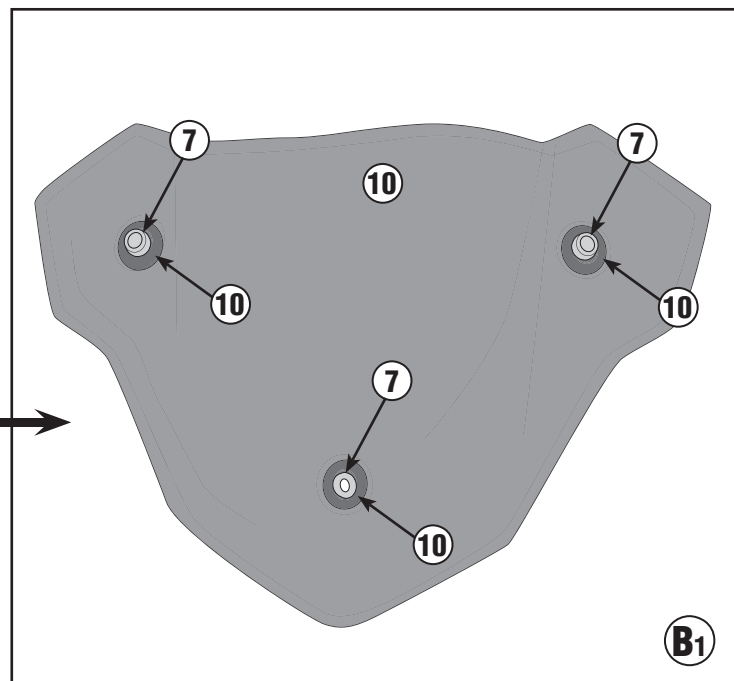

A5104A - A5104AK

ATTACCHI SPECIFICI PER - SPECIFIC FITTING KIT FOR - KIT DE MONTAGE SPECIFIQUE POUR
SPEZIFISCHER MONTAGEKIT FÜR - ANCLAJE ESPECÍFICO PARA - ANCORADOURO ESPECÍFICO

BMW S1000R (2017/2019)