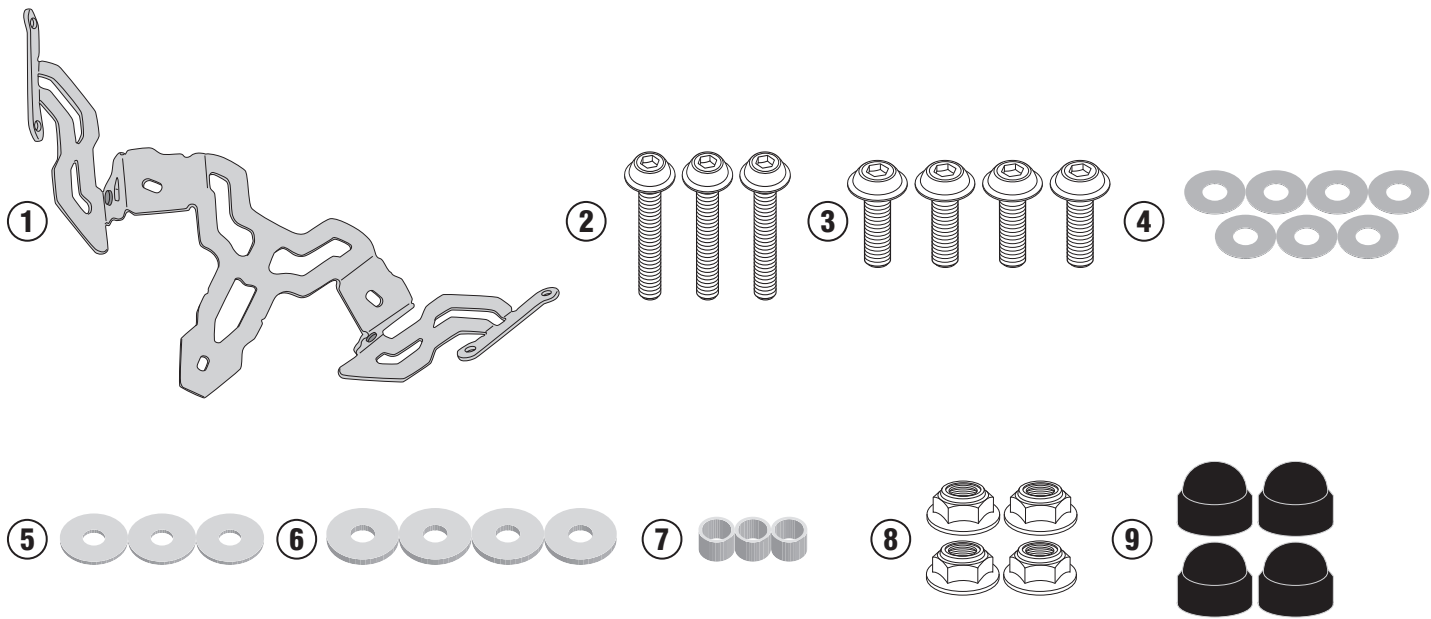

A5104A - A5104AK

ATTACCHI SPECIFICI PER - SPECIFIC FITTING KIT FOR - KIT DE MONTAGE SPECIFIQUE POUR
SPEZIFISCHER MONTAGEKIT FÜR - ANCLAJE ESPECÍFICO PARA - ANCORADOURO ESPECÍFICO

BMW S1000R (2017/2019)

N°	Descrizione	Caratteristiche	Codice	Quantità
1	Supporto - Support - Support Halterung - Soporte - Apoio	-	GL4111V	1
2	Vite - Screw Vis - Schraube Tornillo - Parafuso	TBEIFX M5X25	525TBEIFX	3
3	Vite - Screw Vis - Schraube Tornillo - Parafuso	TBEIFN M6X16	616TBEIFN	4
4	Rondella In Nylon - Nylon Washer Rondelle Original En Nylon - Nylonscheibe Arandela De Nylon - Arruela De Nylon	Foro Ø6/ Esterno Ø13 Spessore 0,5mm	Z1979	7
5	Rondella Inox - Stainless Steel Washer Rondelle Inox - Rostfreie Unterlegscheibe Aus Stahl Arandela Inox - Arruela De Aço Inox	Foro Ø5/ Esterno Ø15	515RONX	3
6	Rondella In Gomma - Rubber Washer Rondelle En Gomme - Gummischeibe Arandela De Goma - Arruela De Borracha	Foro Ø6/ Esterno Ø16 Spessore 2mm	ORONG	4
7	Distanziale - Spacer Entretoise - Distanzstueck Distanciador - Espaçado	Ø8x6 Foro 5,5mm	C8L6F5,5T	3
8	Dado - Bolt - Ecrou Mutter - Tuerca - Porca	Dado Autobloccante Flangiato Ribassato M6 (H.7mm)	6DADIABFN	4
9	Tappo - Cap Fiche - Stecker Enchufe - Capa	-	10COP	4
10	Componenti Originali - Original Parts Parties Originales - Original Bauteile Componentes Originales - Componentes Originais	-	-	-
11	Schermo Specifico - Specific Screen Écran Spécifique - Spezifischen Bildschirm Pantalla Especifica - Tela Especifica	-	-	-

A5104A - A5104AK

ATTACCHI SPECIFICI PER - SPECIFIC FITTING KIT FOR - KIT DE MONTAGE SPECIFIQUE POUR
SPEZIFISCHER MONTAGEKIT FÜR - ANCLAJE ESPECÍFICO PARA - ANCORADOURO ESPECÍFICO

BMW S1000R (2017/2019)

A5104A - A5104AK